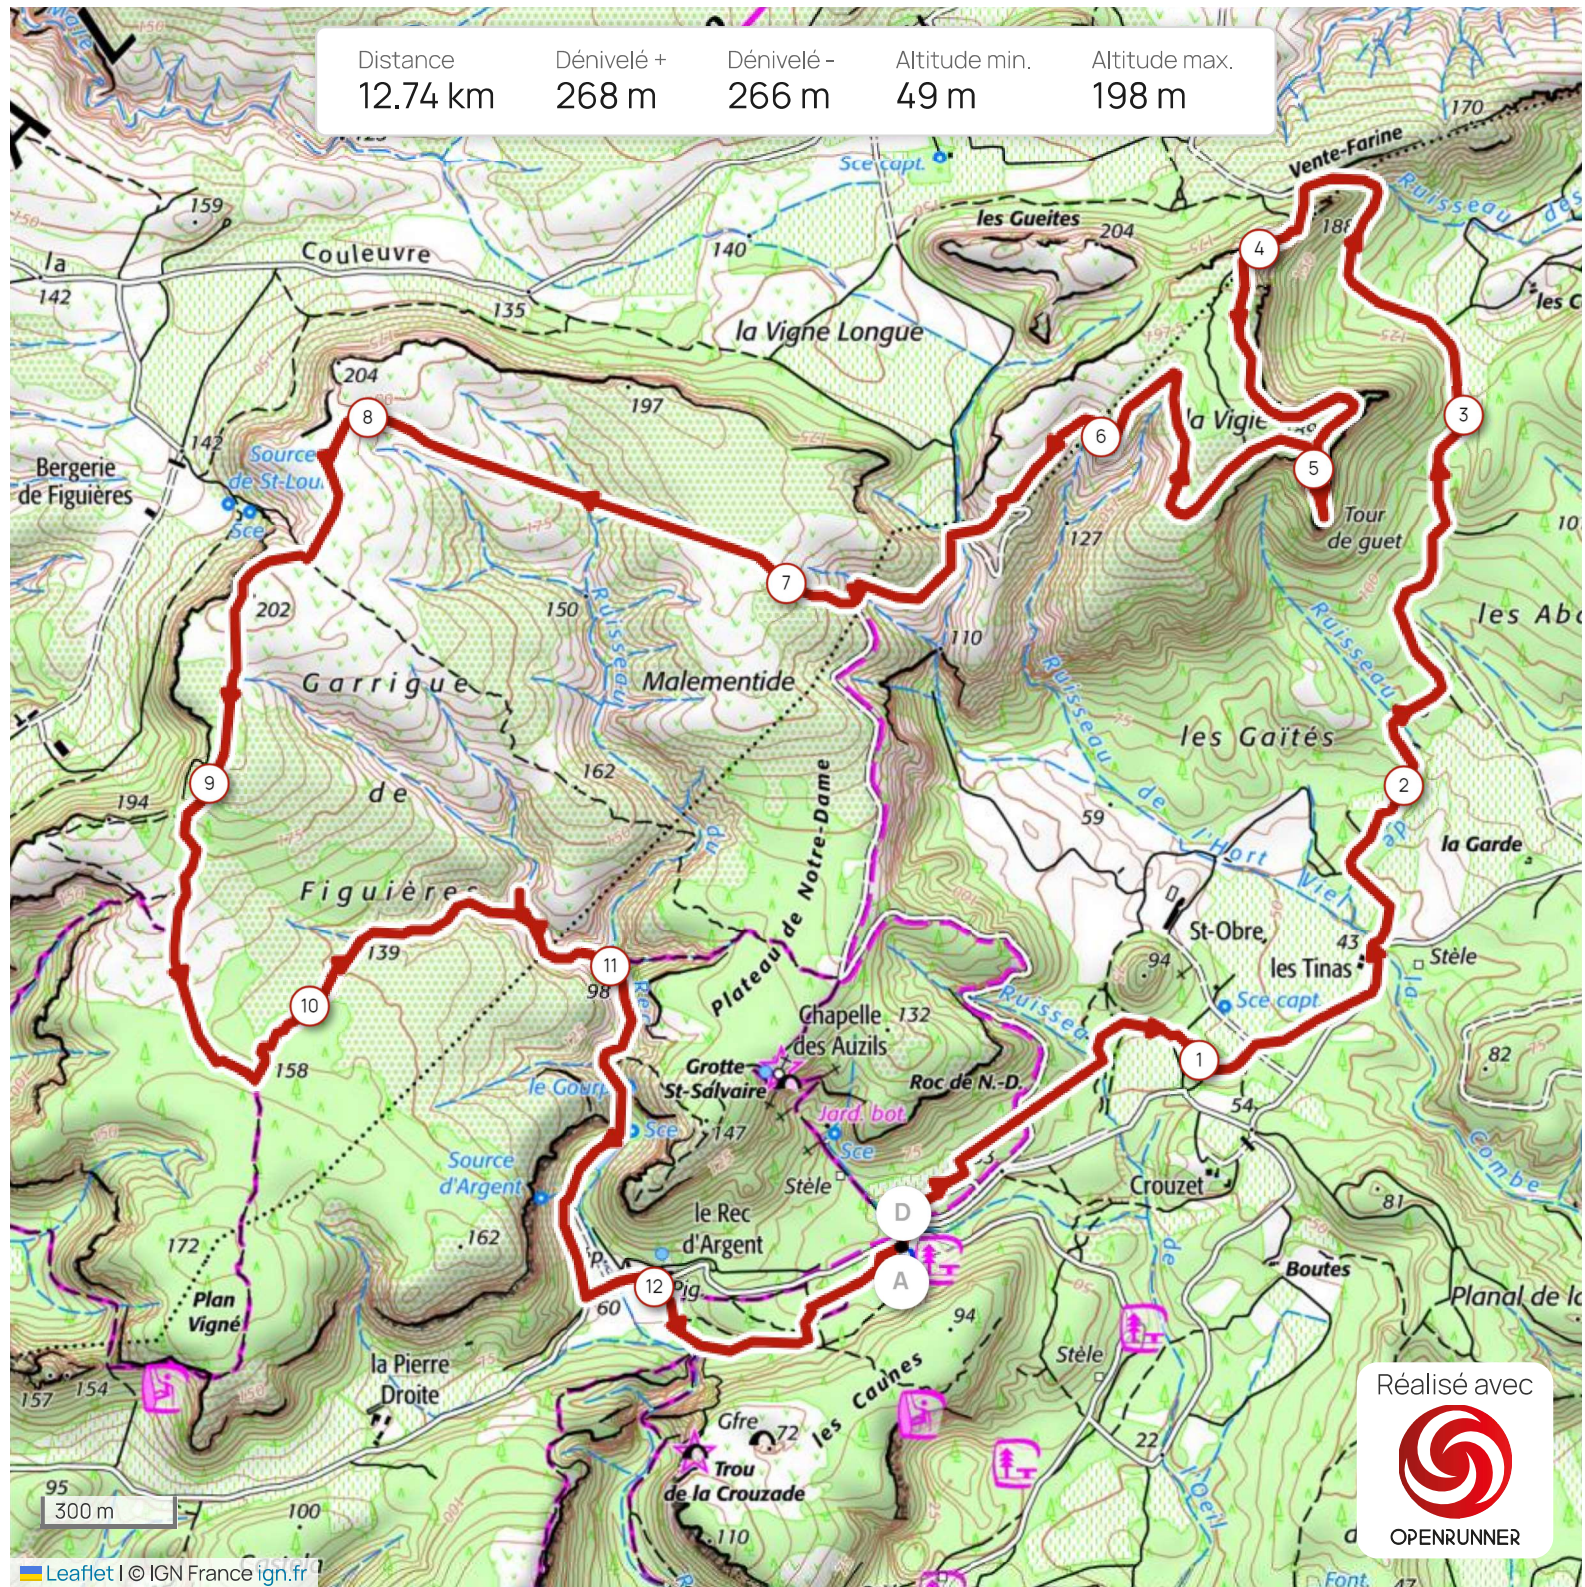

Distance	Dénivelé +	Dénivelé -	Altitude min.	Altitude max.
12.74 km	268 m	266 m	49 m	198 m

Réalisé avec

OPENRUNNER

Les informations sur les types de voies ne sont pas disponibles pour ce parcours.

En savoir plus